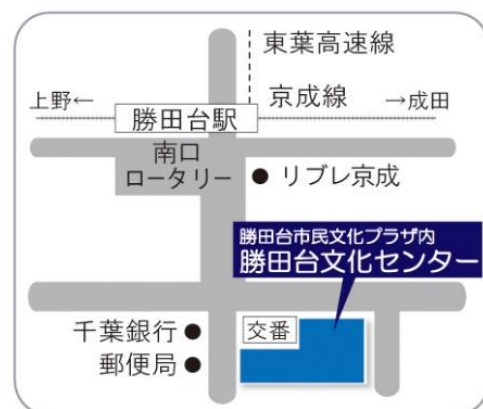

*NEW!ディスカバリー講座とは…新たな発見の場をテーマに、毎回異なる分野の講師を招き、様々なアートや文化について学べる講座です。

オーエンス八千代市民ギャラリー NEW! ディスカバリー講座